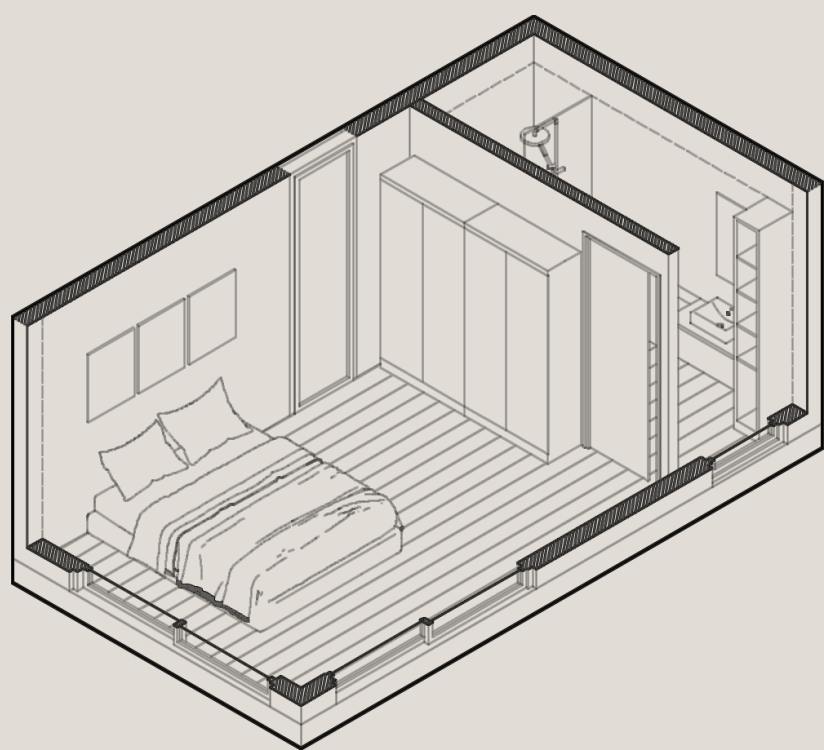

Eficiencia energética A.

Posibilidad de que la vivienda sea autosuficiente.

Cédula de habitabilidad.

Posibilidad de escoger el material de la fachada que más se adapte al entorno.

Habitación 12 m² con grandes aperturas.

Desde 60.000€

Módulos versátiles_

Visa, infinitas posibilidades adaptadas a infinitas necesidades

Superficie: 21 m²
Desde 30.000€
Posibilidad de baño.

Habitación

Habitaciones adicionales con baño privado para recibir a tus invitados.