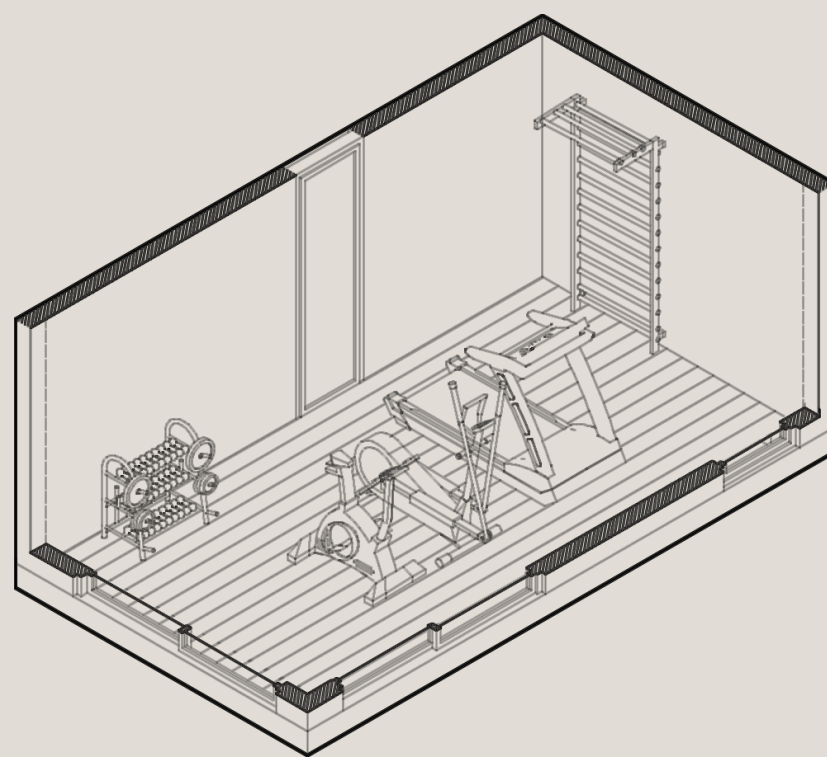

Eficiencia energética A.

Posibilidad de que la vivienda sea autosuficiente.

Cédula de habitabilidad.

Posibilidad de escoger el material de la fachada que más se adapte al entorno.

Habitación 12 m² con grandes aperturas.

Desde 60.000€

Módulos versátiles_

Visa, infinitas posibilidades adaptadas a infinitas necesidades

Superficie: 21 m²
Desde 30.000€
Posibilidad de baño.

Habitación

Habitaciones adicionales con baño privado para recibir a tus invitados.