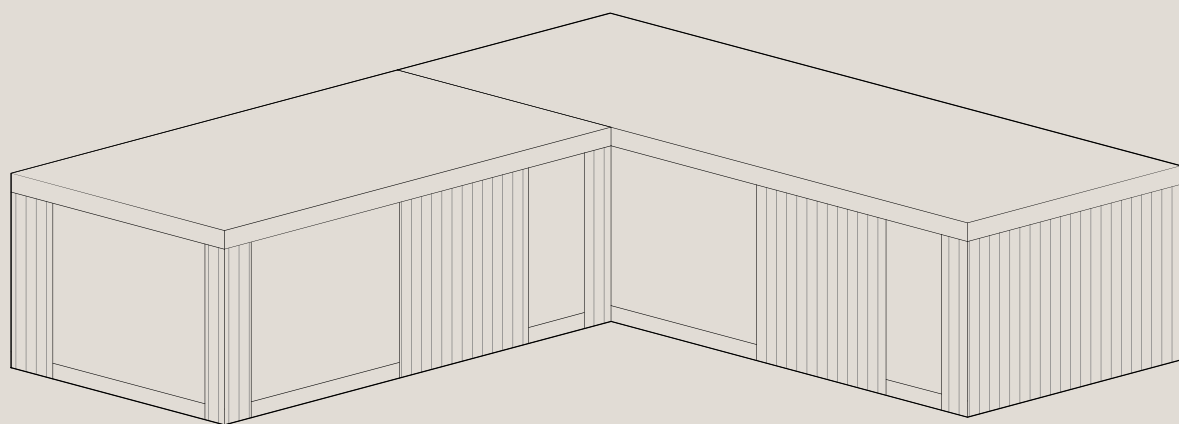

34 m² | 45.000€

L

45 m² | 60.000€

Visa custom_

Combinando los diferentes módulos S, M y L, tendrás tantas posibilidades como necesidades

M + M + S

85 m²

M + S

55 m²

L + S + S

85 m²

Personaliza tu Visa

Vivienda asequible_

Diseñamos una casa que incluye habitación, salón, comedor, cocina y baño. Cumple con la normativa mínima para ser considerado vivienda y es energéticamente muy eficiente.