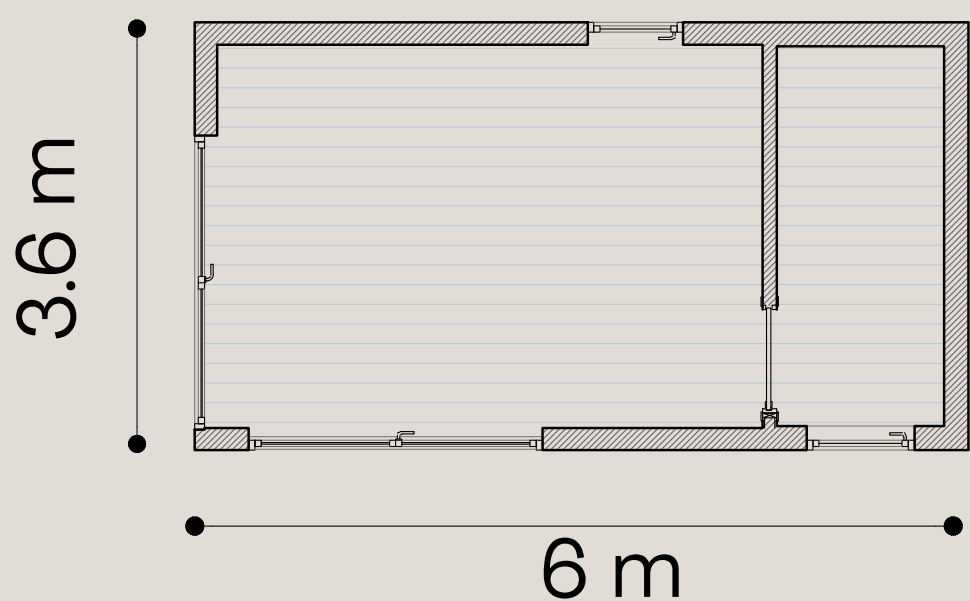

Desde 60.000€

Módulos versátiles_

Visa, infinitas posibilidades adaptadas a infinitas necesidades

Superficie: 21 m²
Desde 30.000€
Posibilidad de baño.

Habitación

Habitaciones adicionales con baño privado para recibir a tus invitados.