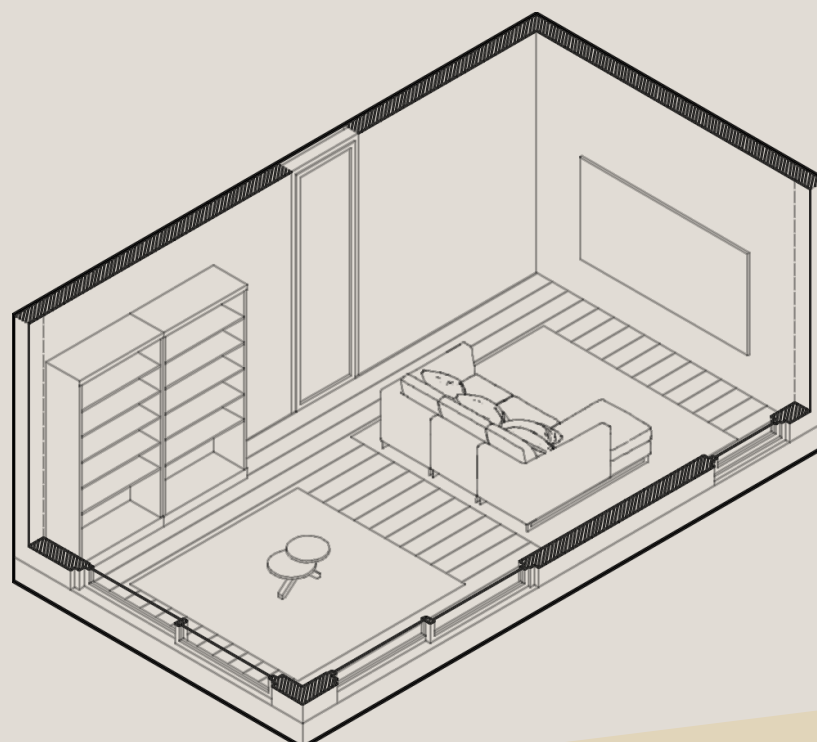

Sala juegos

Espacios versátiles que se transforman en divertidas salas de juegos.