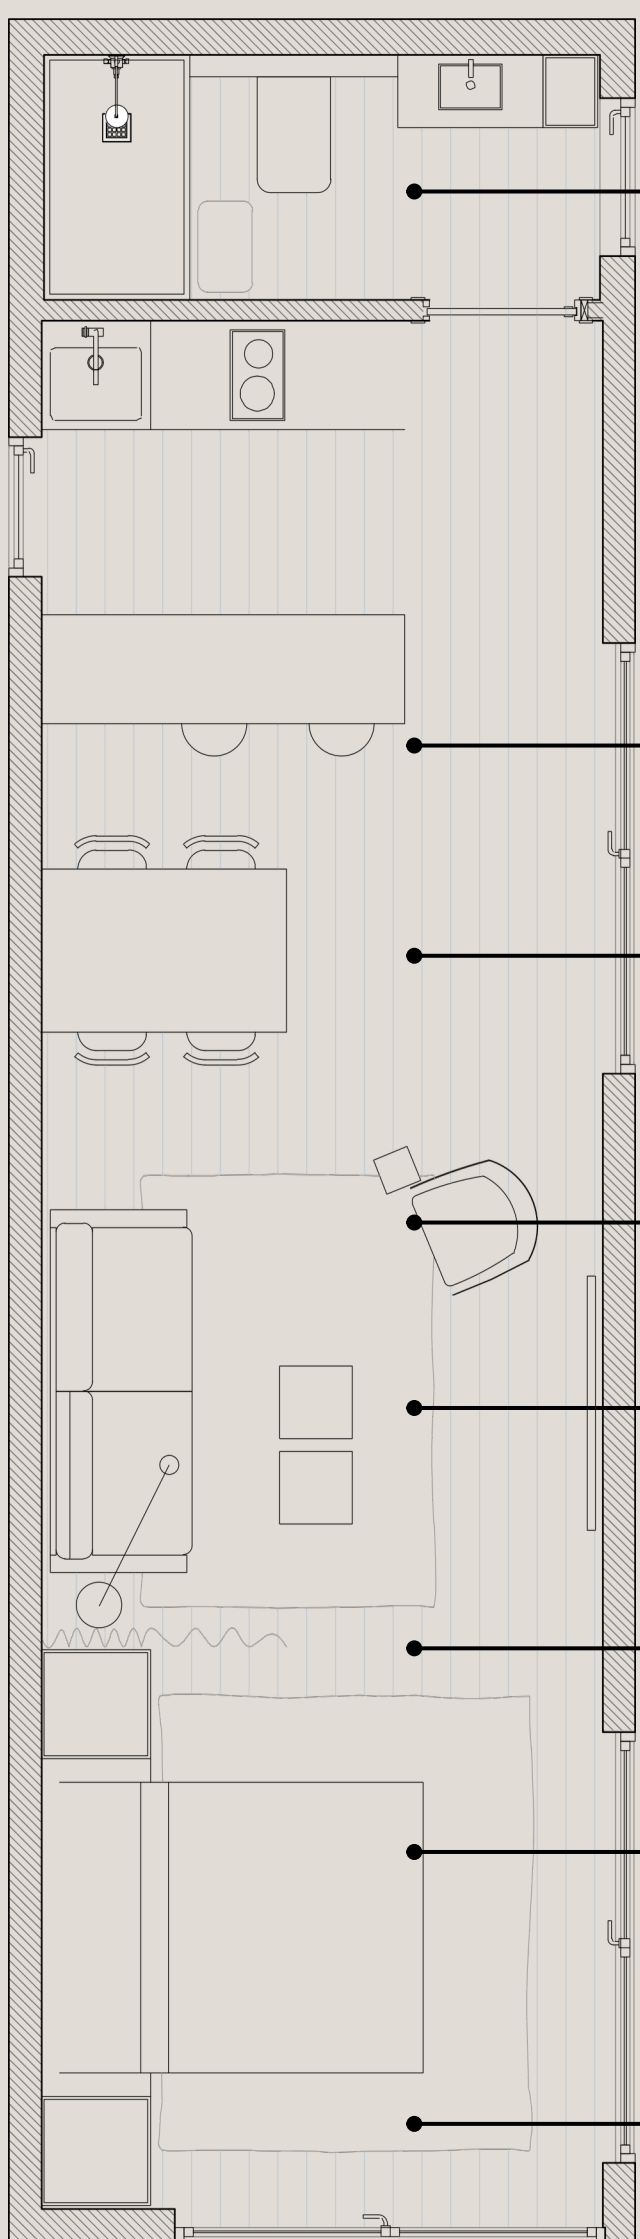

34 m² | 45.000€

L

45 m² | 60.000€

Visa custom_

Combinando los diferentes módulos S, M y L, tendrás tantas posibilidades como necesidades

M + M + S

85 m²

M + S

55 m²

L + S + S

85 m²

Personaliza tu Visa

Vivienda asequible_

Diseñamos una casa que incluye habitación, salón, comedor, cocina y baño. Cumple con la normativa mínima para ser considerado vivienda y es energéticamente muy eficiente.

Baño totalmente equipado.

Personaliza tu vivienda escogiendo colores, materiales y texturas del pavimento, cocina y baño.

Capacidad de 2 a 4 personas.

Salón - comedor - cocina
25 m² con grandes aperturas.